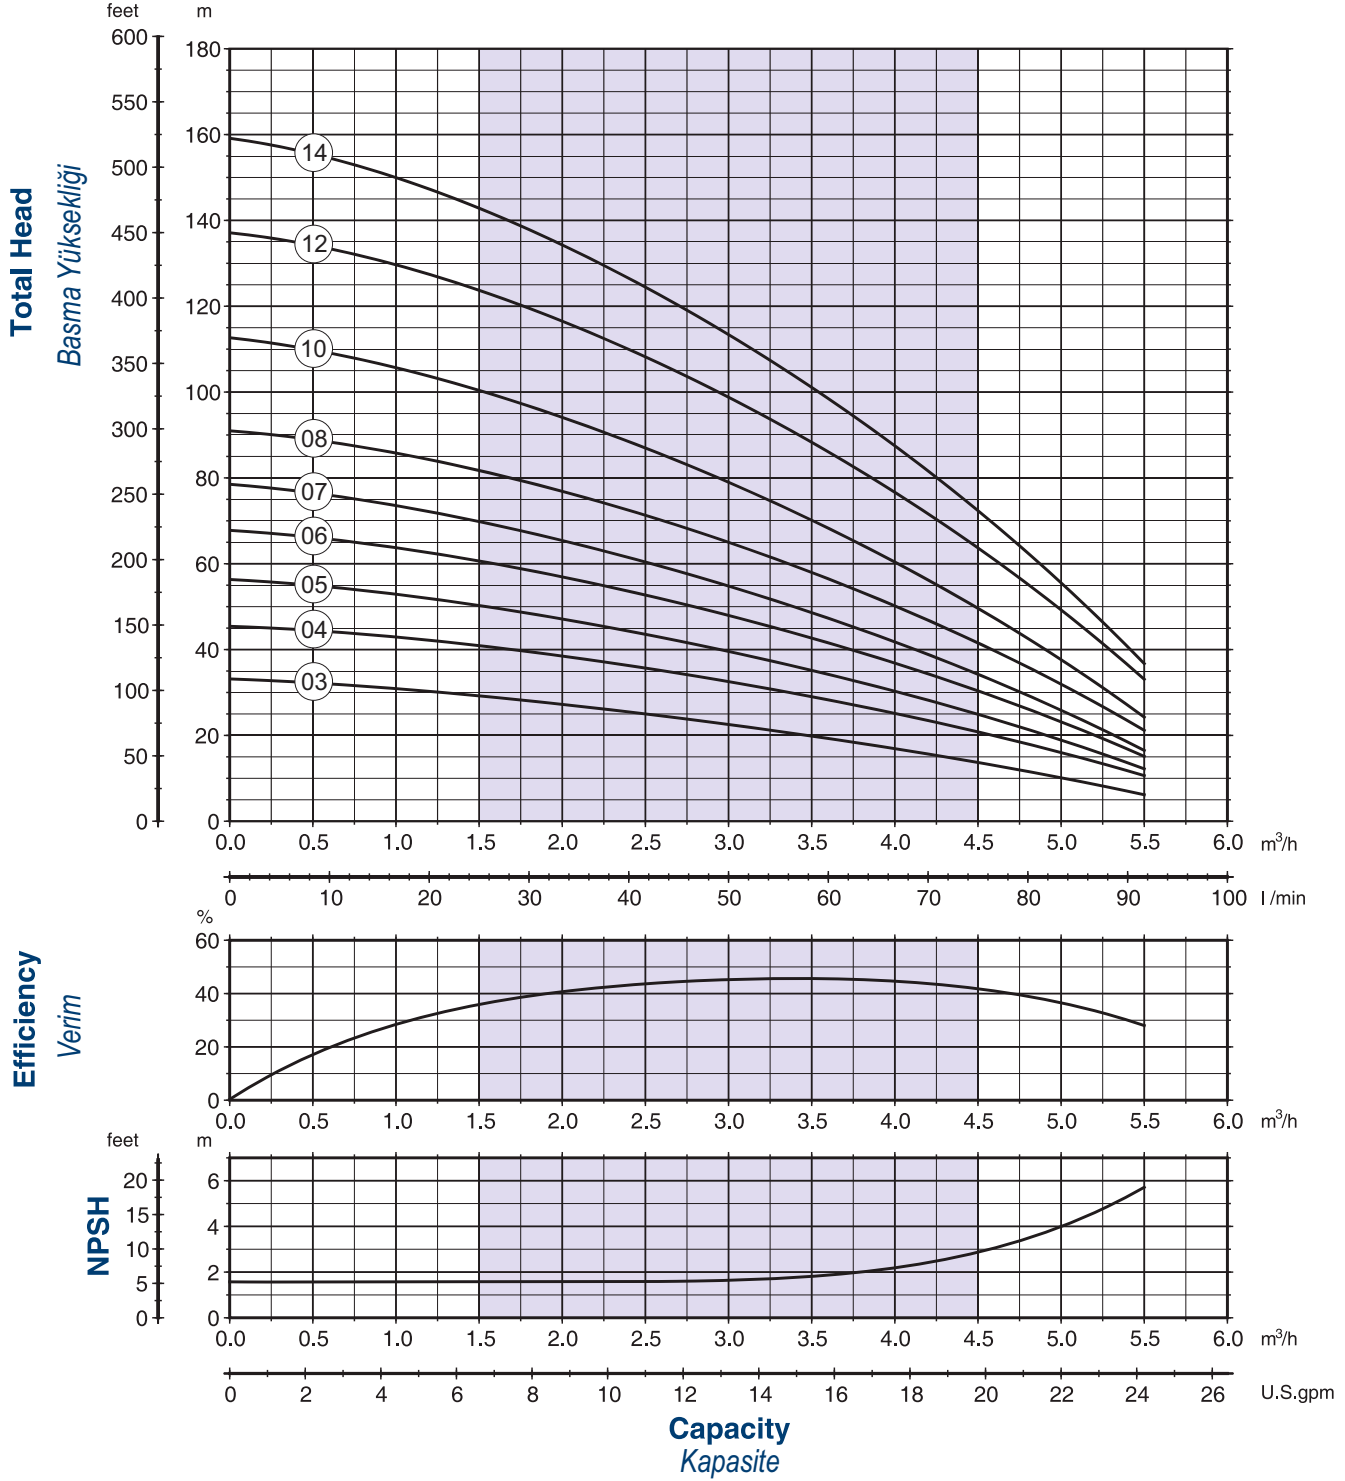

CV3

impo

**Performance Curves
and tables**

*Performans eęrileri
ve tablolar*

PERFORMANCE CURVES 50 Hz 50Hz PERFORMANS EĞRİLERİ

DIMENSIONS AND WEIGHTS ÖLÇÜLER VE AĞIRLIKLAR

Model	Motor		Dimensions (mm) Boyutlar (mm)					Weight Ağırlık			
	kW	Type Tip	L1	1-PHASE 1-FAZ	3-PHASE 3-FAZ	1-PHASE 1-FAZ	3-PHASE 3-FAZ	D1	Pump Pompa	1-PHASE 1-FAZ	3-PHASE 3-FAZ
CV 3/3	0,55	71	327,5	242	242	110	109	70	15,5	7,3	5,9
CV 3/4	0,75	80	351,5	276	274	118	118	80	16	8,9	7,8
CV 3/5	0,75	80	375,5	276	274	118	118	80	17	8,9	7,8
CV 3/6	1,1	80	400	276	274	118	118	80	17,5	9,7	8,8
CV 3/7	1,1	80	424	276	274	118	118	80	18	9,7	8,8
CV 3/8	1,5	90S	458	303	303	132	128	95	19	13,1	11,8
CV 3/10	1,5	90S	506	303	303	132	128	95	20,5	13,1	11,8
CV 3/12	2,2	90L	554	328	328	133	128	95	21,5	16	14
CV 3/14	2,2	90L	602	328	328	133	128	95	23	16	14