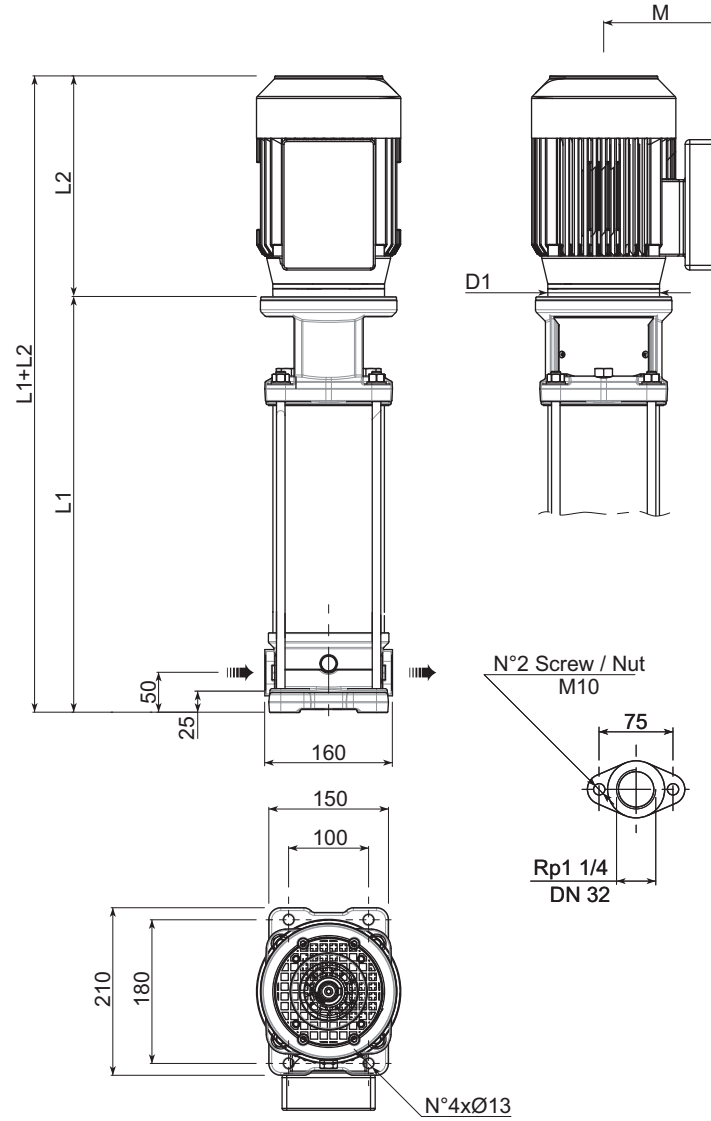

CV3

impo

**Performance Curves
and tables**

*Performans eęrileri
ve tablolar*

PERFORMANCE CURVES 50 Hz 50Hz PERFORMANS EĞRİLERİ

DIMENSIONS AND WEIGHTS ÖLÇÜLER VE AĞIRLIKLAR

Model	Motor		Dimensions (mm) Boyutlar (mm)					Weight Ağırlık			
	kW	Type Tip	L1	1-PHASE 1-FAZ	3-PHASE 3-FAZ	1-PHASE 1-FAZ	3-PHASE 3-FAZ	D1	Pump Pompa	1-PHASE 1-FAZ	3-PHASE 3-FAZ
CV 3/3	0,55	71	327,5	242	242	110	109	70	15,5	7,3	5,9
CV 3/4	0,75	80	351,5	276	274	118	118	80	16	8,9	7,8
CV 3/5	0,75	80	375,5	276	274	118	118	80	17	8,9	7,8
CV 3/6	1,1	80	400	276	274	118	118	80	17,5	9,7	8,8
CV 3/7	1,1	80	424	276	274	118	118	80	18	9,7	8,8
CV 3/8	1,5	90S	458	303	303	132	128	95	19	13,1	11,8
CV 3/10	1,5	90S	506	303	303	132	128	95	20,5	13,1	11,8
CV 3/12	2,2	90L	554	328	328	133	128	95	21,5	16	14
CV 3/14	2,2	90L	602	328	328	133	128	95	23	16	14